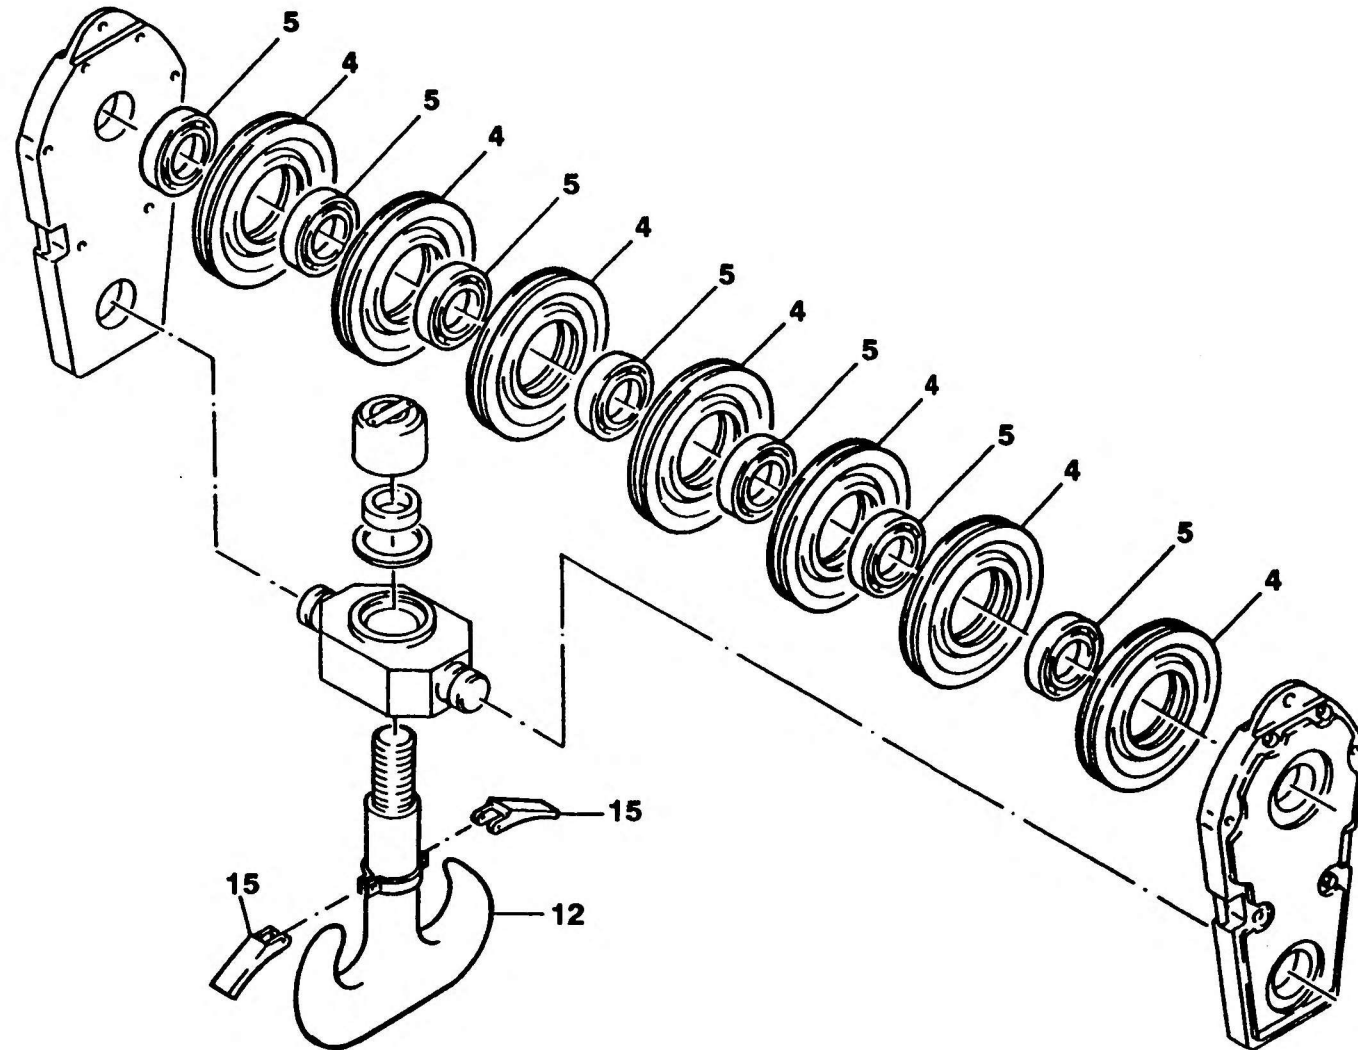

HAKENFLASCHE 140 T
HOOK BLOCK 140 T

BILDTAFEL
PICTORIAL DISPLAY

09.91

1927869-ETL

1/1

KMK 6200
BE 750
G 525

A01_143